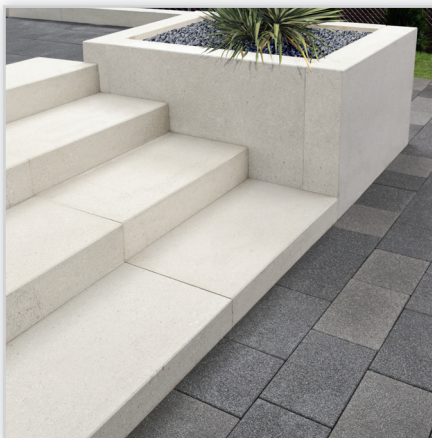

Architekt® Stopnie blokowe

Kolory: granit jasny teratec/terazzo, diabaz teratec/terazzo, gresso koralowe teratec/terazzo, marmur biały teratec/terazzo, gresso stalowe teratec/terazzo, granit szary teratec/terazzo, gresso białe teratec/terazzo, gresso szare teratec/terazzo, granit kremowy teratec/terazzo, gresso stalowe terazzo/teratec. **Wymiary [cm]:** 80/100/120/160/200/35/15, 160/200/40/18.